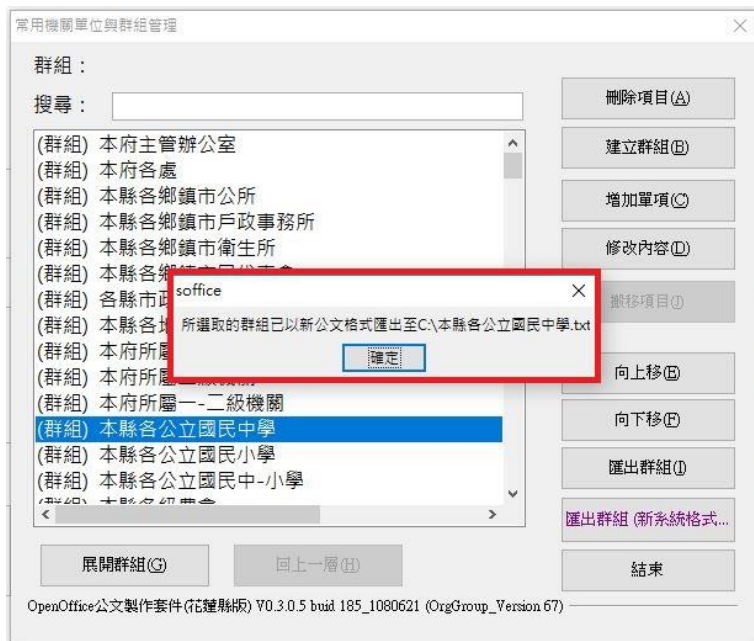

一、通訊錄群組匯出（新系統格式）：

功能敘述：可將通訊錄群組匯出，並符合新系統格式。

(一) 「預設值設定」功能，確認已更新版本為 1080621

(二) 點擊「編輯常用單位」

(三) 選擇群組後，點擊「匯出群組 (新系統格式)」

(四) 完成匯出，此格式可直接匯入新系統。

二、 搬移群組內容：

功能敘述：可將群組內機關搬移