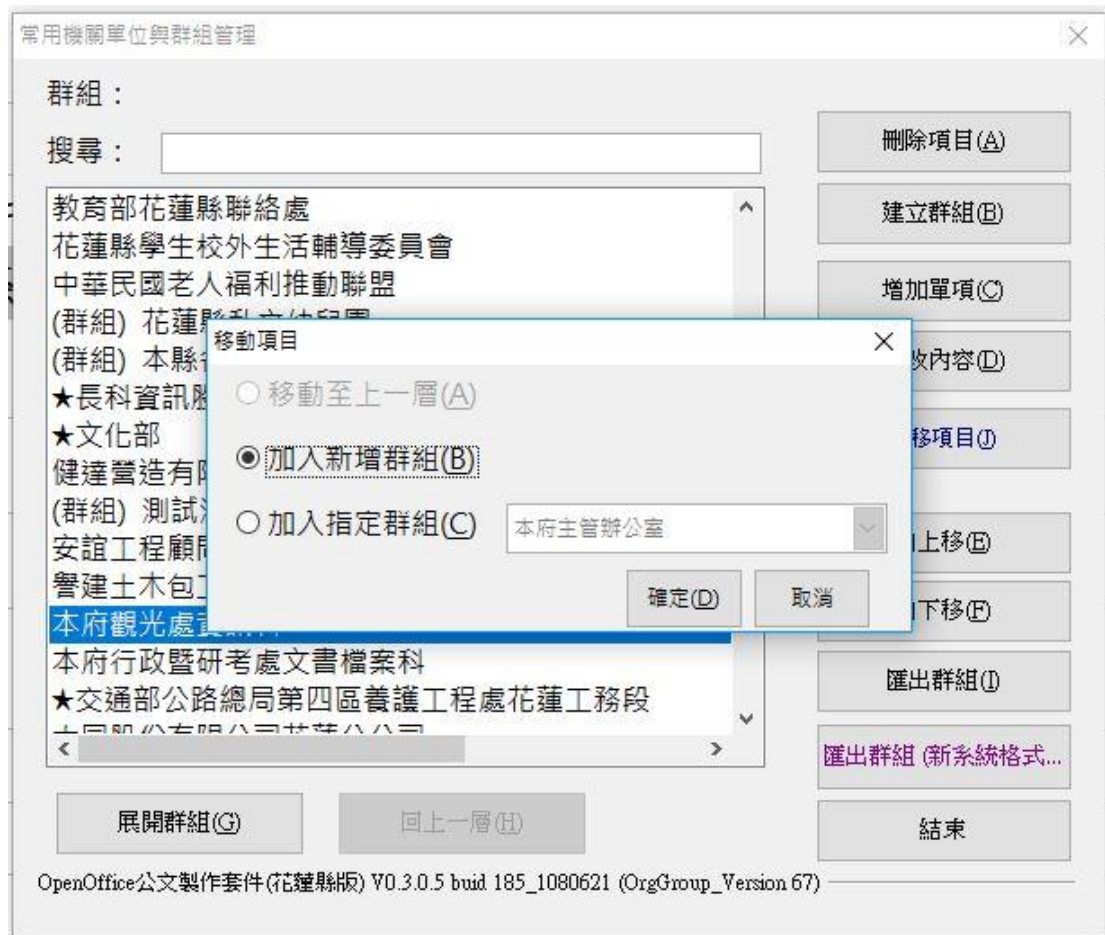

(三) 或選擇加入新增群組。