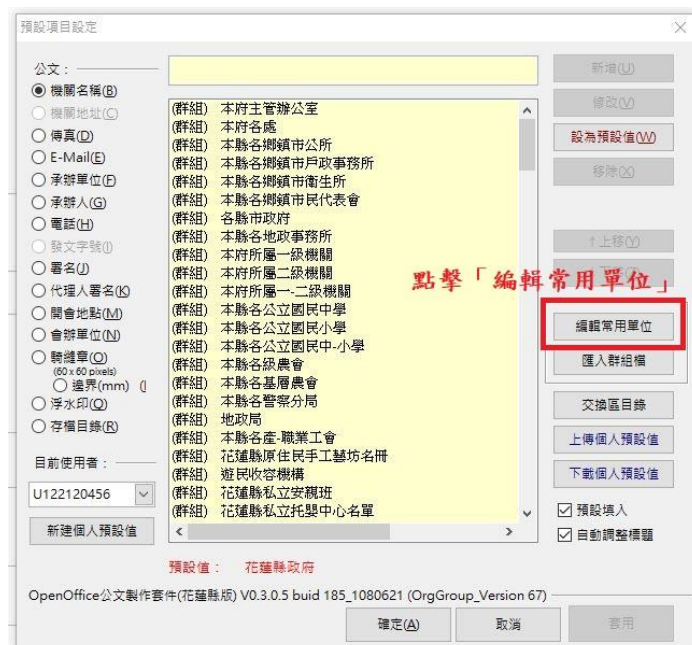

OpenOffice.org 3.0 【線上簽核版】

套件_手動更新_1080621

- 一、 通訊錄群組匯出（新系統格式）：.....2
 - （一） 「預設值設定」功能，確認已更新版本為 1080621.....2
 - （二） 點擊「編輯常用單位」.....2
 - （三） 選擇群組後，點擊「匯出群組（新系統格式）」.....3
 - （四） 完成匯出，此格式可直接匯入新系統。.....3
- 二、 搬移群組內容：.....4
 - （一） 選受文者後，點選「搬移項目」.....4
 - （二） 可加入現有群組。.....4
 - （三） 或選擇加入新增群組。.....5

一、通訊錄群組匯出（新系統格式）：

功能敘述：可將通訊錄群組匯出，並符合新系統格式。

(一) 「預設值設定」功能，確認已更新版本為 1080621

(二) 點擊「編輯常用單位」

(三) 選擇群組後，點擊「匯出群組 (新系統格式)」

(四) 完成匯出，此格式可直接匯入新系統。

二、 搬移群組內容：

功能敘述：可將群組內機關搬移