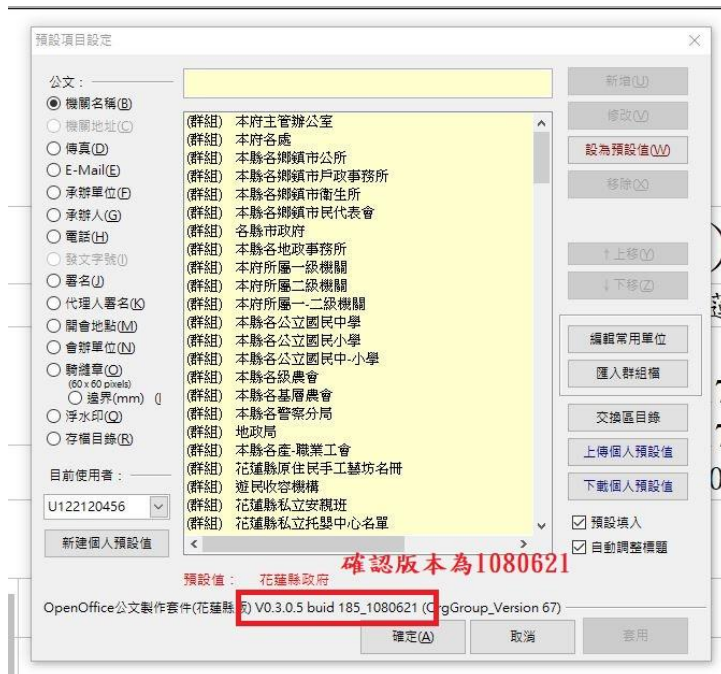

OpenOffice.org 3.0 【線上簽核版】

套件_手動更新_1080621

- 一、 通訊錄群組匯出（新系統格式）：.....2
 - （一） 「預設值設定」功能，確認已更新版本為 1080621.....2
 - （二） 點擊「編輯常用單位」.....2
 - （三） 選擇群組後，點擊「匯出群組（新系統格式）」.....3
 - （四） 完成匯出，此格式可直接匯入新系統。.....3
- 二、 搬移群組內容：.....4
 - （一） 選受文者後，點選「搬移項目」.....4
 - （二） 可加入現有群組。.....4
 - （三） 或選擇加入新增群組。.....5

一、通訊錄群組匯出（新系統格式）：

功能敘述：可將通訊錄群組匯出，並符合新系統格式。

(一) 「預設值設定」功能，確認已更新版本為 1080621

(二) 點擊「編輯常用單位」

(三) 選擇群組後，點擊「匯出群組 (新系統格式)」

(四) 完成匯出，此格式可直接匯入新系統。

二、 搬移群組內容：

功能敘述：可將群組內機關搬移