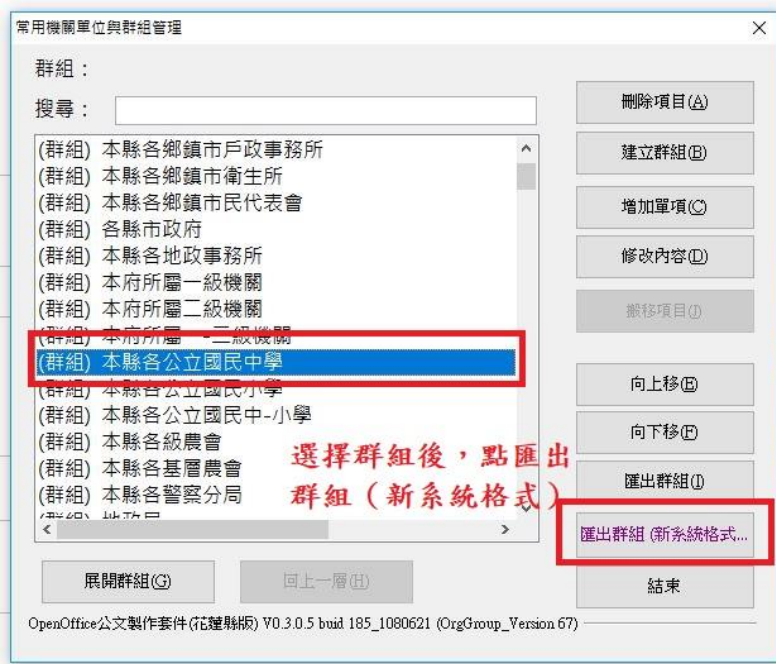

一、通訊錄群組匯出（新系統格式）：

功能敘述：可將通訊錄群組匯出，並符合新系統格式。

(一) 「預設值設定」功能，確認已更新版本為 1080621

(二) 點擊「編輯常用單位」

(三) 選擇群組後，點擊「匯出群組 (新系統格式)」

(四) 完成匯出，此格式可直接匯入新系統。

二、 搬移群組內容：

功能敘述：可將群組內機關搬移