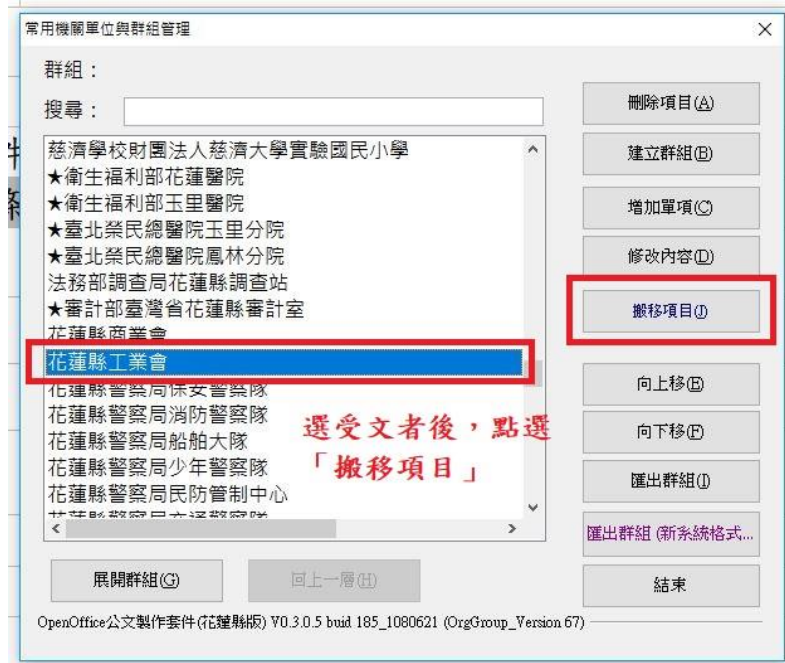

一、通訊錄群組匯出（新系統格式）：

功能敘述：可將通訊錄群組匯出，並符合新系統格式。

(一) 「預設值設定」功能，確認已更新版本為 1080621

(二) 點擊「編輯常用單位」

(三) 選擇群組後，點擊「匯出群組 (新系統格式)」

(四) 完成匯出，此格式可直接匯入新系統。

二、 搬移群組內容：

功能敘述：可將群組內機關搬移